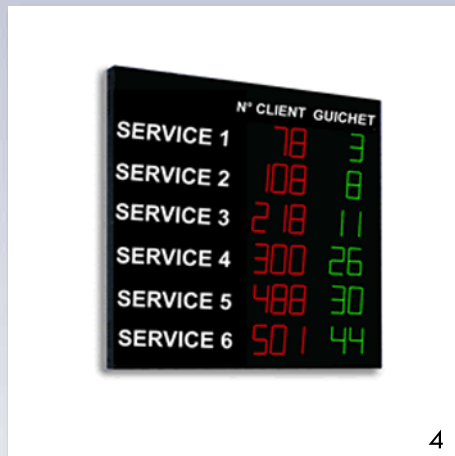

DIFFUSION D'INFORMATIONS

ACCUEILLENZ, INFORMEZ, ORIENTEZ, GEREZ,...

1

2

3

4

MATERIELS PROPOSES

- 1 Les totems plasma sont parfaitement autonomes, ils sont capables de diffuser tous types d'informations, de présentations, de vidéos, etc...
- 2 Nos horloges peuvent être radiosynchronisées pour recevoir l'heure absolue, couplée à une horloge mère, ou encore autonome
- 3 Nos panneaux d'affichage électronique ont un design des plus élégant et peuvent être personnalisés aux couleurs de votre société
- 4 La gestion de file d'attente améliorera la visite de vos clients